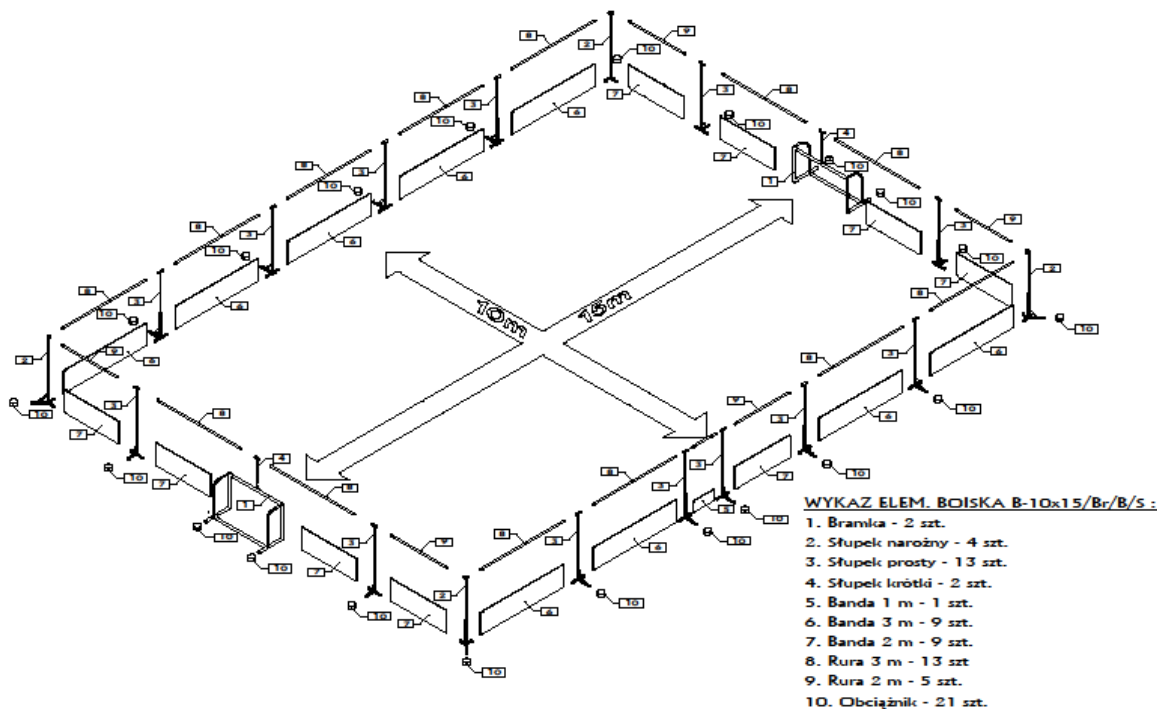

GoIBox M-10x15

KARTA KATALOGOWA NR GB-M/B-1015

SPECYFIKACJA TECHNICZNA :

SYMBOL	GB-M 10x15/Br/B/S
Opis	boisko mobilne (przenośne) standardowe z bramkami, bandami i siatką
Przeznaczenie	piłka nożna, siatkonoga, koszykówka (opcja), gry i zabawy
Wiek uczestników	od 5 do 9 lat
Wymiary wewnętrzne (szerokość x długość x wysokość)	1000 x 1500 x 200 cm
Wymiary bramki (długość x wysokość x szerokość)	200 x 102 x 70 cm
Waga bez obciążników	212 kg
Całkowita waga z obciążnikami	485 kg
Bezpieczeństwo	'maksimum zabawy z minimum ryzyka" → wszystkie krawędzie zaokrąglone, bramki osłonięte otuliną kauczukową w pokrowcu z nieprzemakalnego brezentu (możliwość zdejmowania i czyszczenia)
Wymagana nawierzchnia	dowolna płaska nawierzchnia (możliwość ułożenia sztucznej trawy)
Materiał elem. konstrukcyjnych	aluminium (opcja : malowanie proszkowe)
Pokrycie band	- strona wewnętrzna : front-light - tkanina winylowa z zatopioną siatką poliestrową (odporna na rozdarcia i łatwa do wymiany) - strona zewnętrzna (opcja) : blacha aluminiowa
Wysokość band	70 cm
Obradowanie band (powierzchnia reklamowa)	dowolne wzory reklam wg wymagań zlecniodawcy
Siatka	z włókna polipropylenowego o podwyższonej wytrzymałości o oczkach 10x10cm w kolorze zielonym (siatka od wys. 70 cm do 200 cm zawieszona na poziomych poprzeczkach)
Wyposażenie standardowe	bramki, furtka (obniżona banda), bandy (jednostronnie nadrukowane), słupki, poprzeczki, siatki, obciążniki gumowe

GoIBox M-10x15

KARTA KATALOGOWA NR GB-M/B-1015

SCHEMAT :

MOŻLIWE WYPOSAŻENIE DODATKOWE :

- Wzmocnienie band blachą aluminiową od tyłu (także dodatkowa powierzchnia reklamowa)
- Furtka na zawiasach (zamiast obniżonej bandy)
- Obrandowanie band (powierzchnia reklamowa do dowolnego wypełnienia)
- Nadstawka do koszykówki z tablicą i obręczą
- Siatka do siatkonogi

UWAGA :

- Czas składania/rozkładania = ok. 55 min
- Konstrukcja boiska pozwala rozbudować go do dowolnych wymiarów oraz zamontować pozostałe elementy Mobilnego Boiska GOLBOX